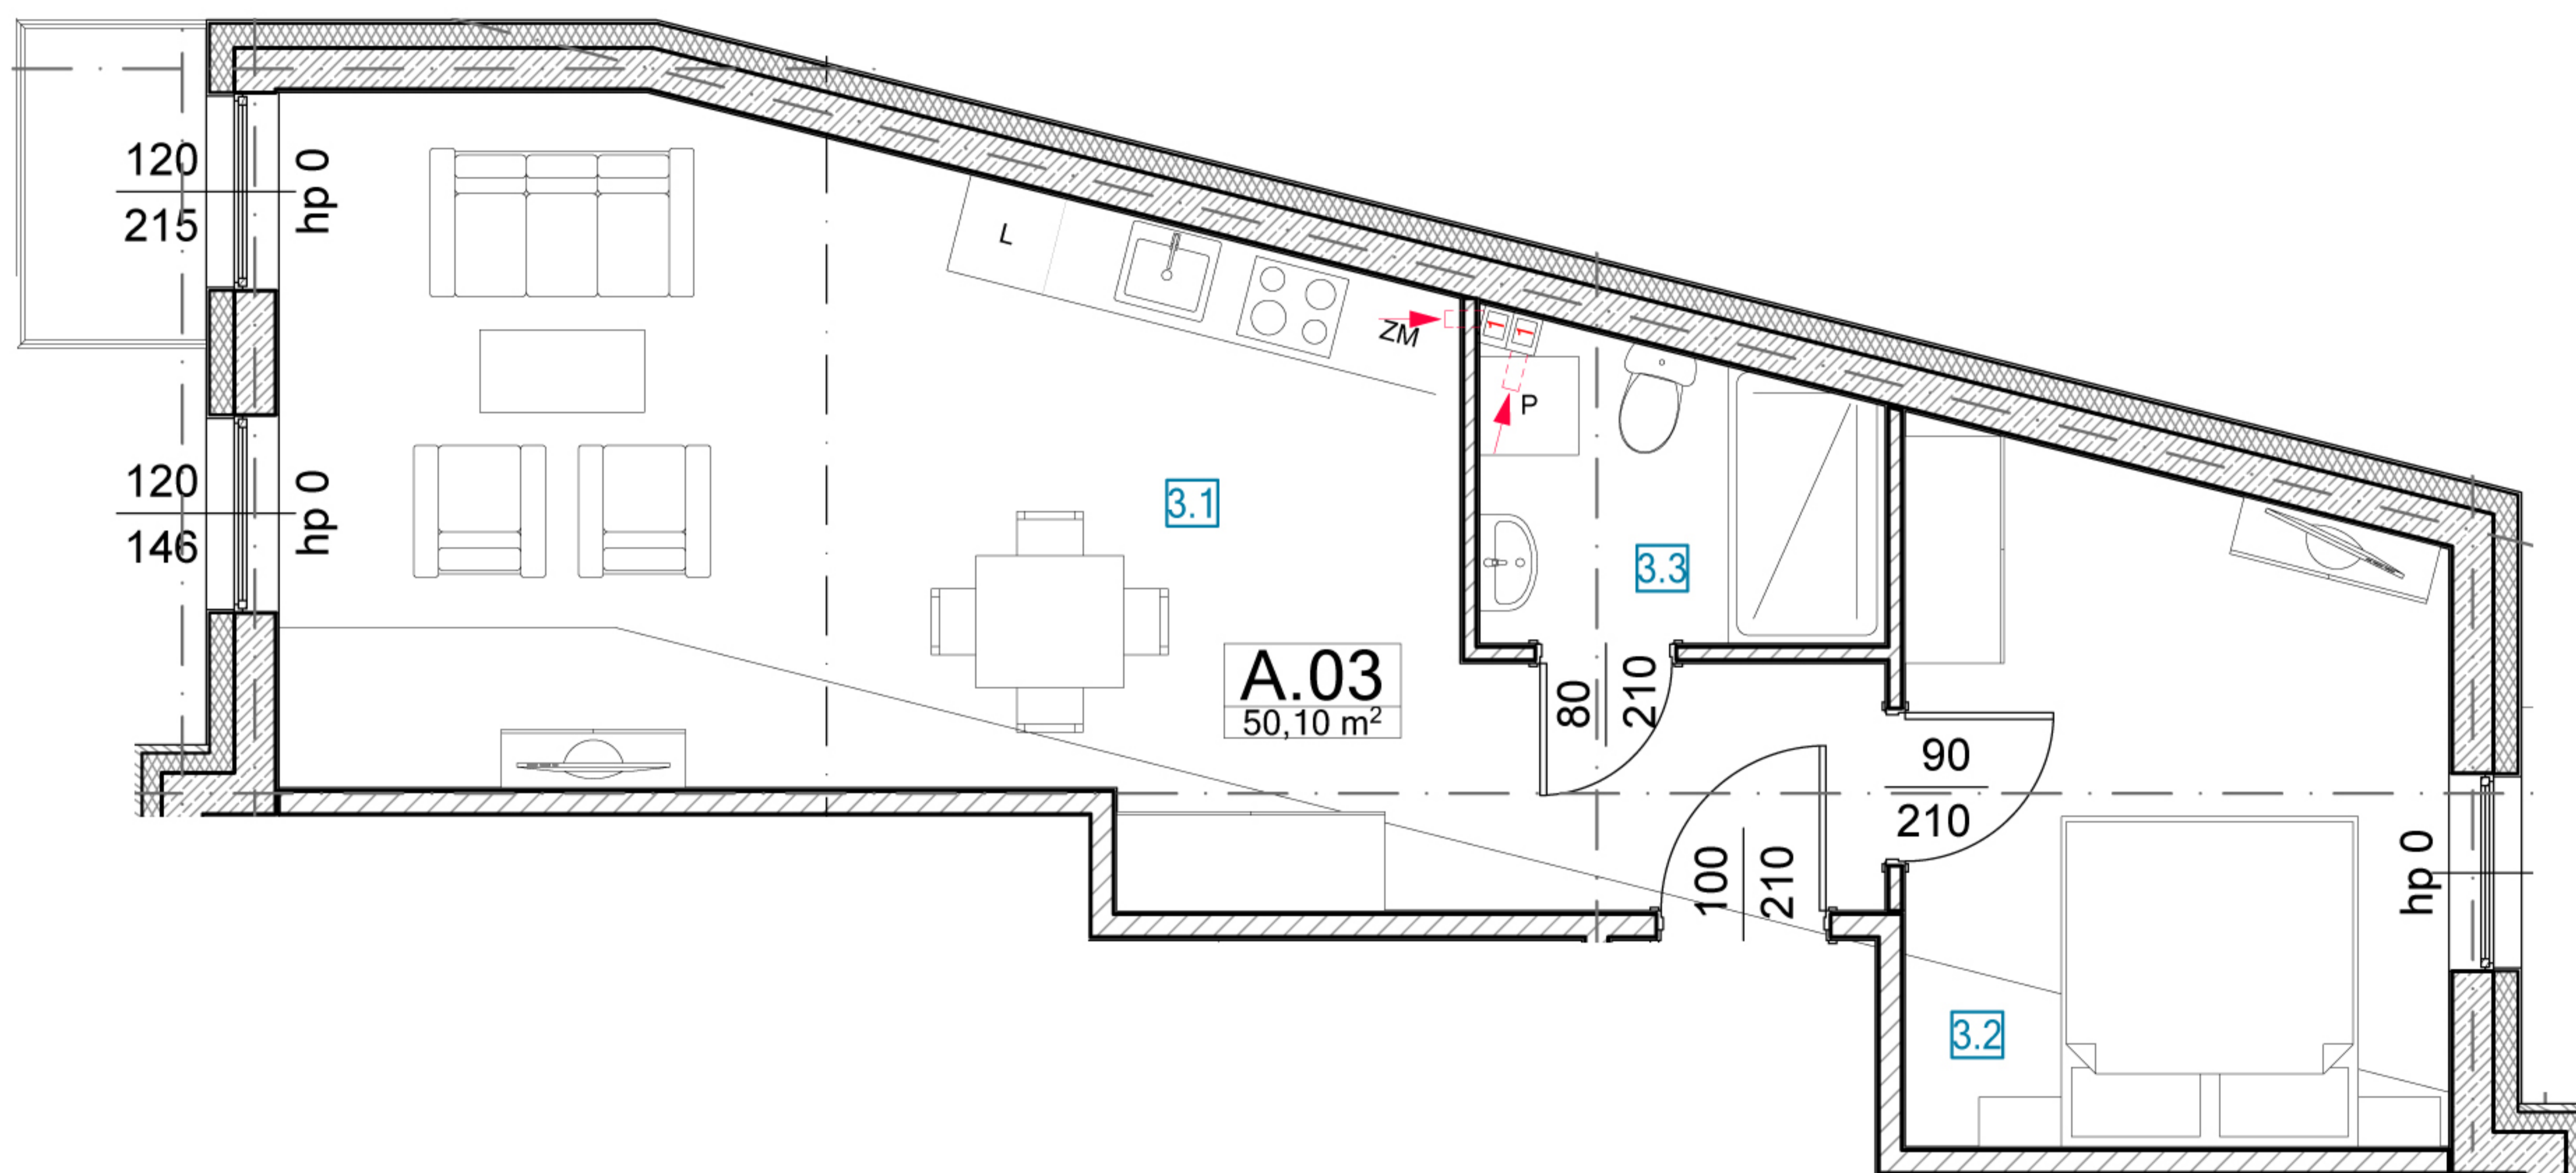

A.03

MODRZEJEWSKA
RESIDENCE

BIURO SPRZEDAŻY:

+48 18 521 38 50

+48 883 663 036

www.modrzejewskaresidence.pl

A.03

3.1	POKÓJ DZIENNY Z ANEKSEM KUCHENNYM	32,50 m ²
3.2	POKÓJ	13,30 m ²
3.3	TOALETA	4,30 m ²
	RAZEM	50,10 m ²