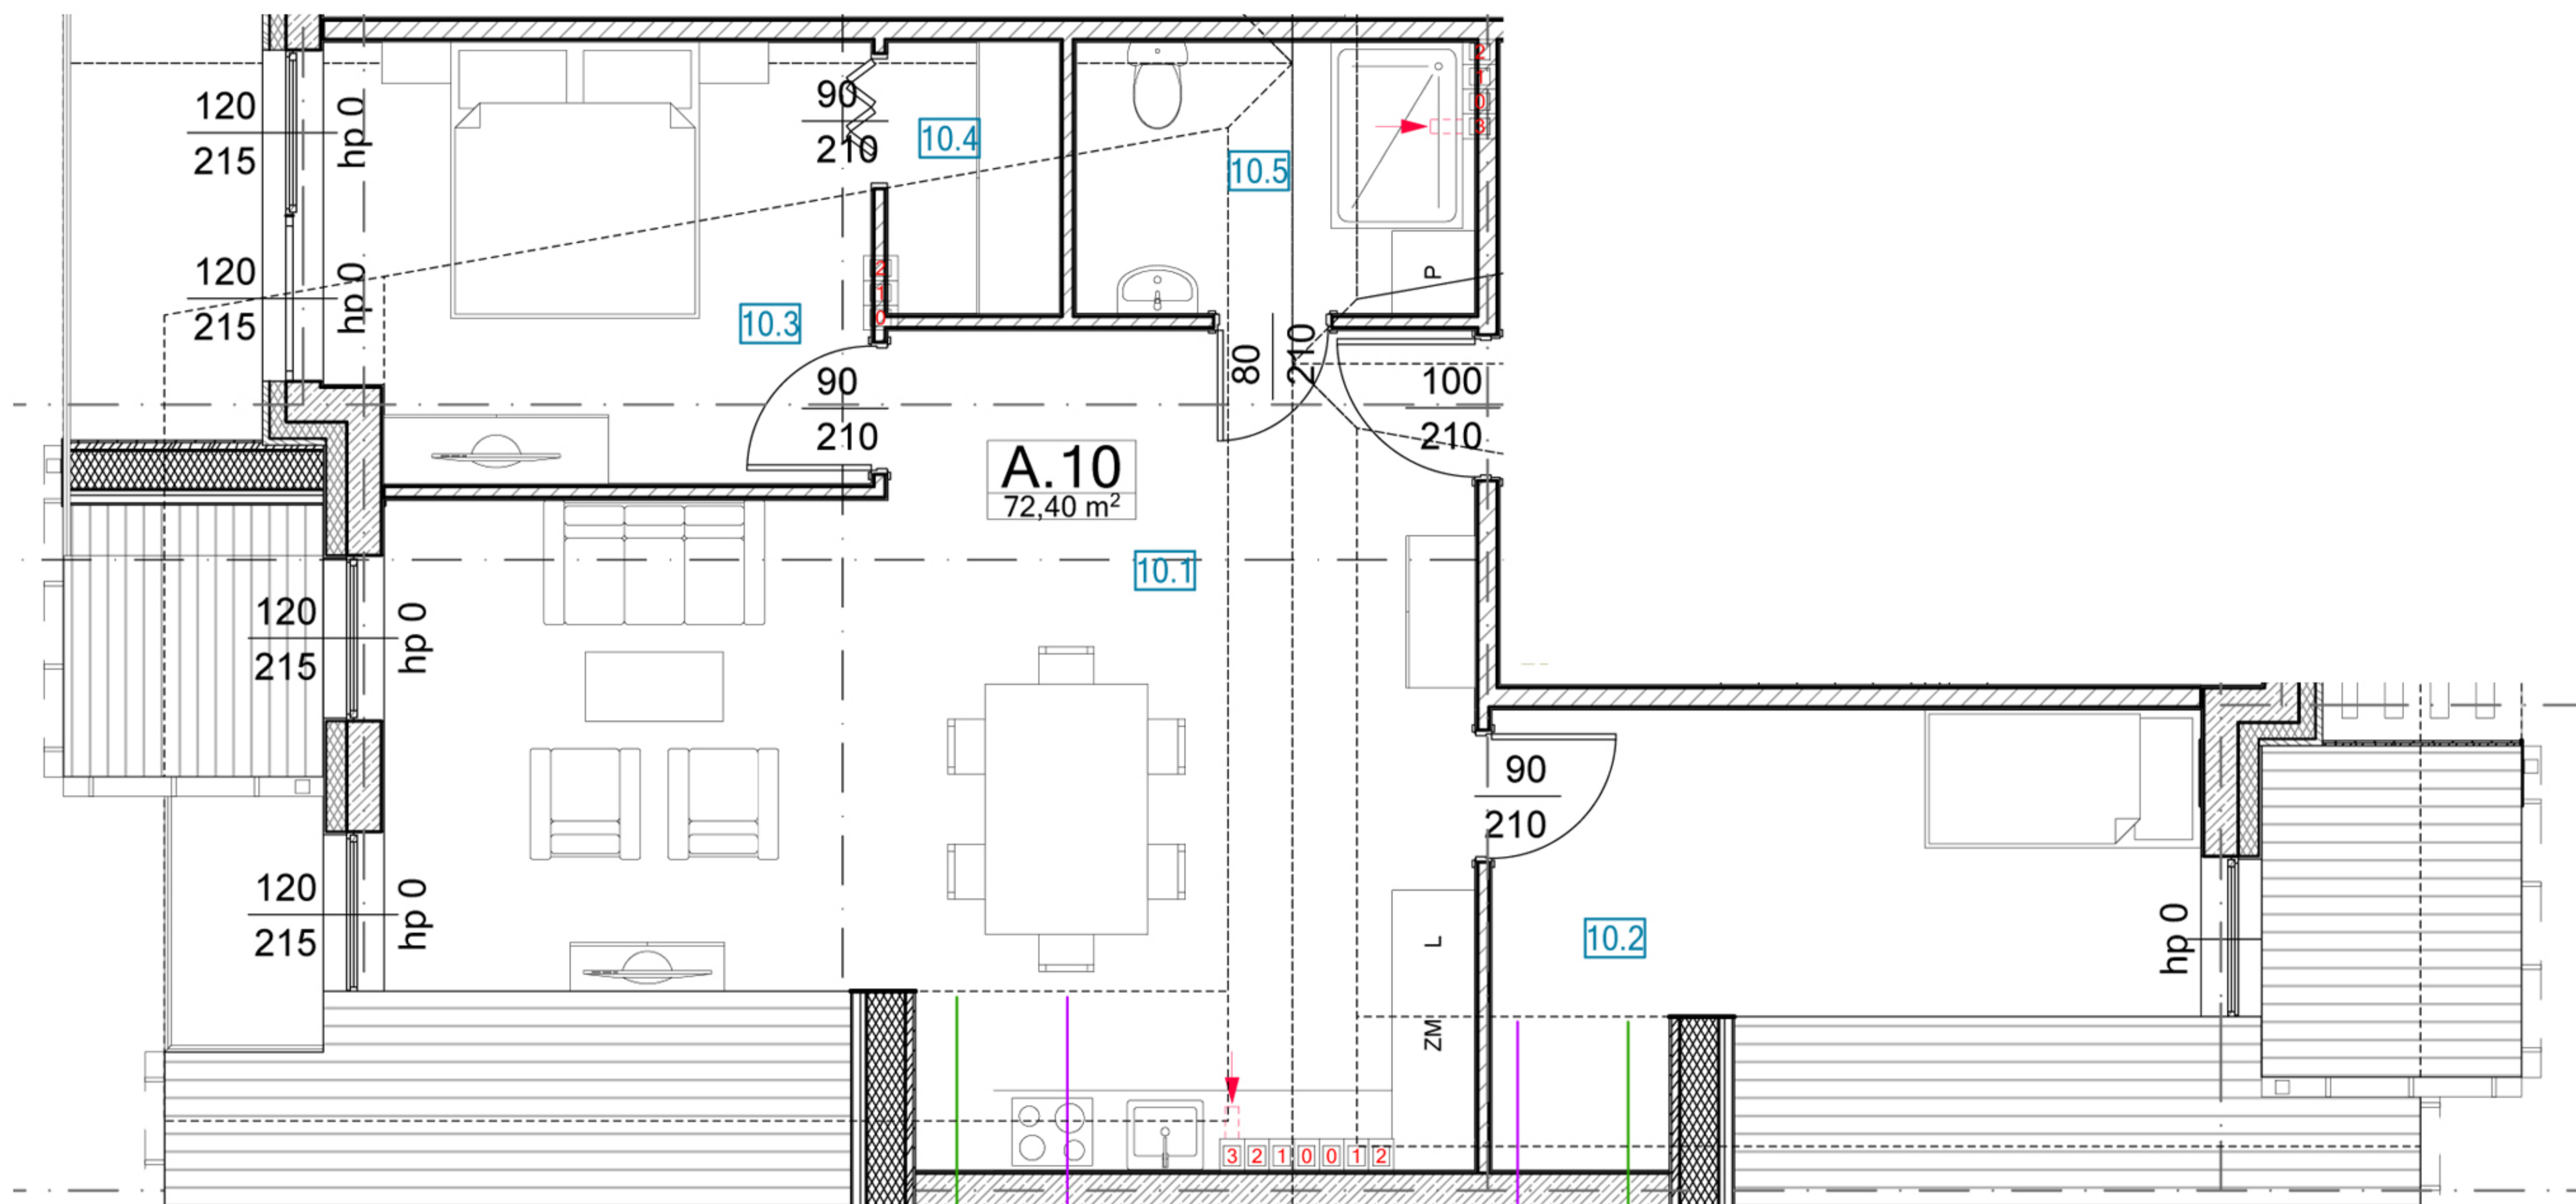

A.10

MODRZEJEWSKA
RESIDENCE

BIURO SPRZEDAŻY:

+48 18 521 38 50

+48 883 663 036

www.modrzejewskaresidence.pl

A.10

10.1	POKÓJ DZIENNY Z ANEKSEM KUCHENNYM	37,60 m ²
10.2	POKÓJ	12,30 m ²
10.3	POKÓJ	12,40 m ²
10.4	GARDEROBA	4,40 m ²
10.5	ŁAZIENKA	5,70 m ²
RAZEM		72,40 m ²