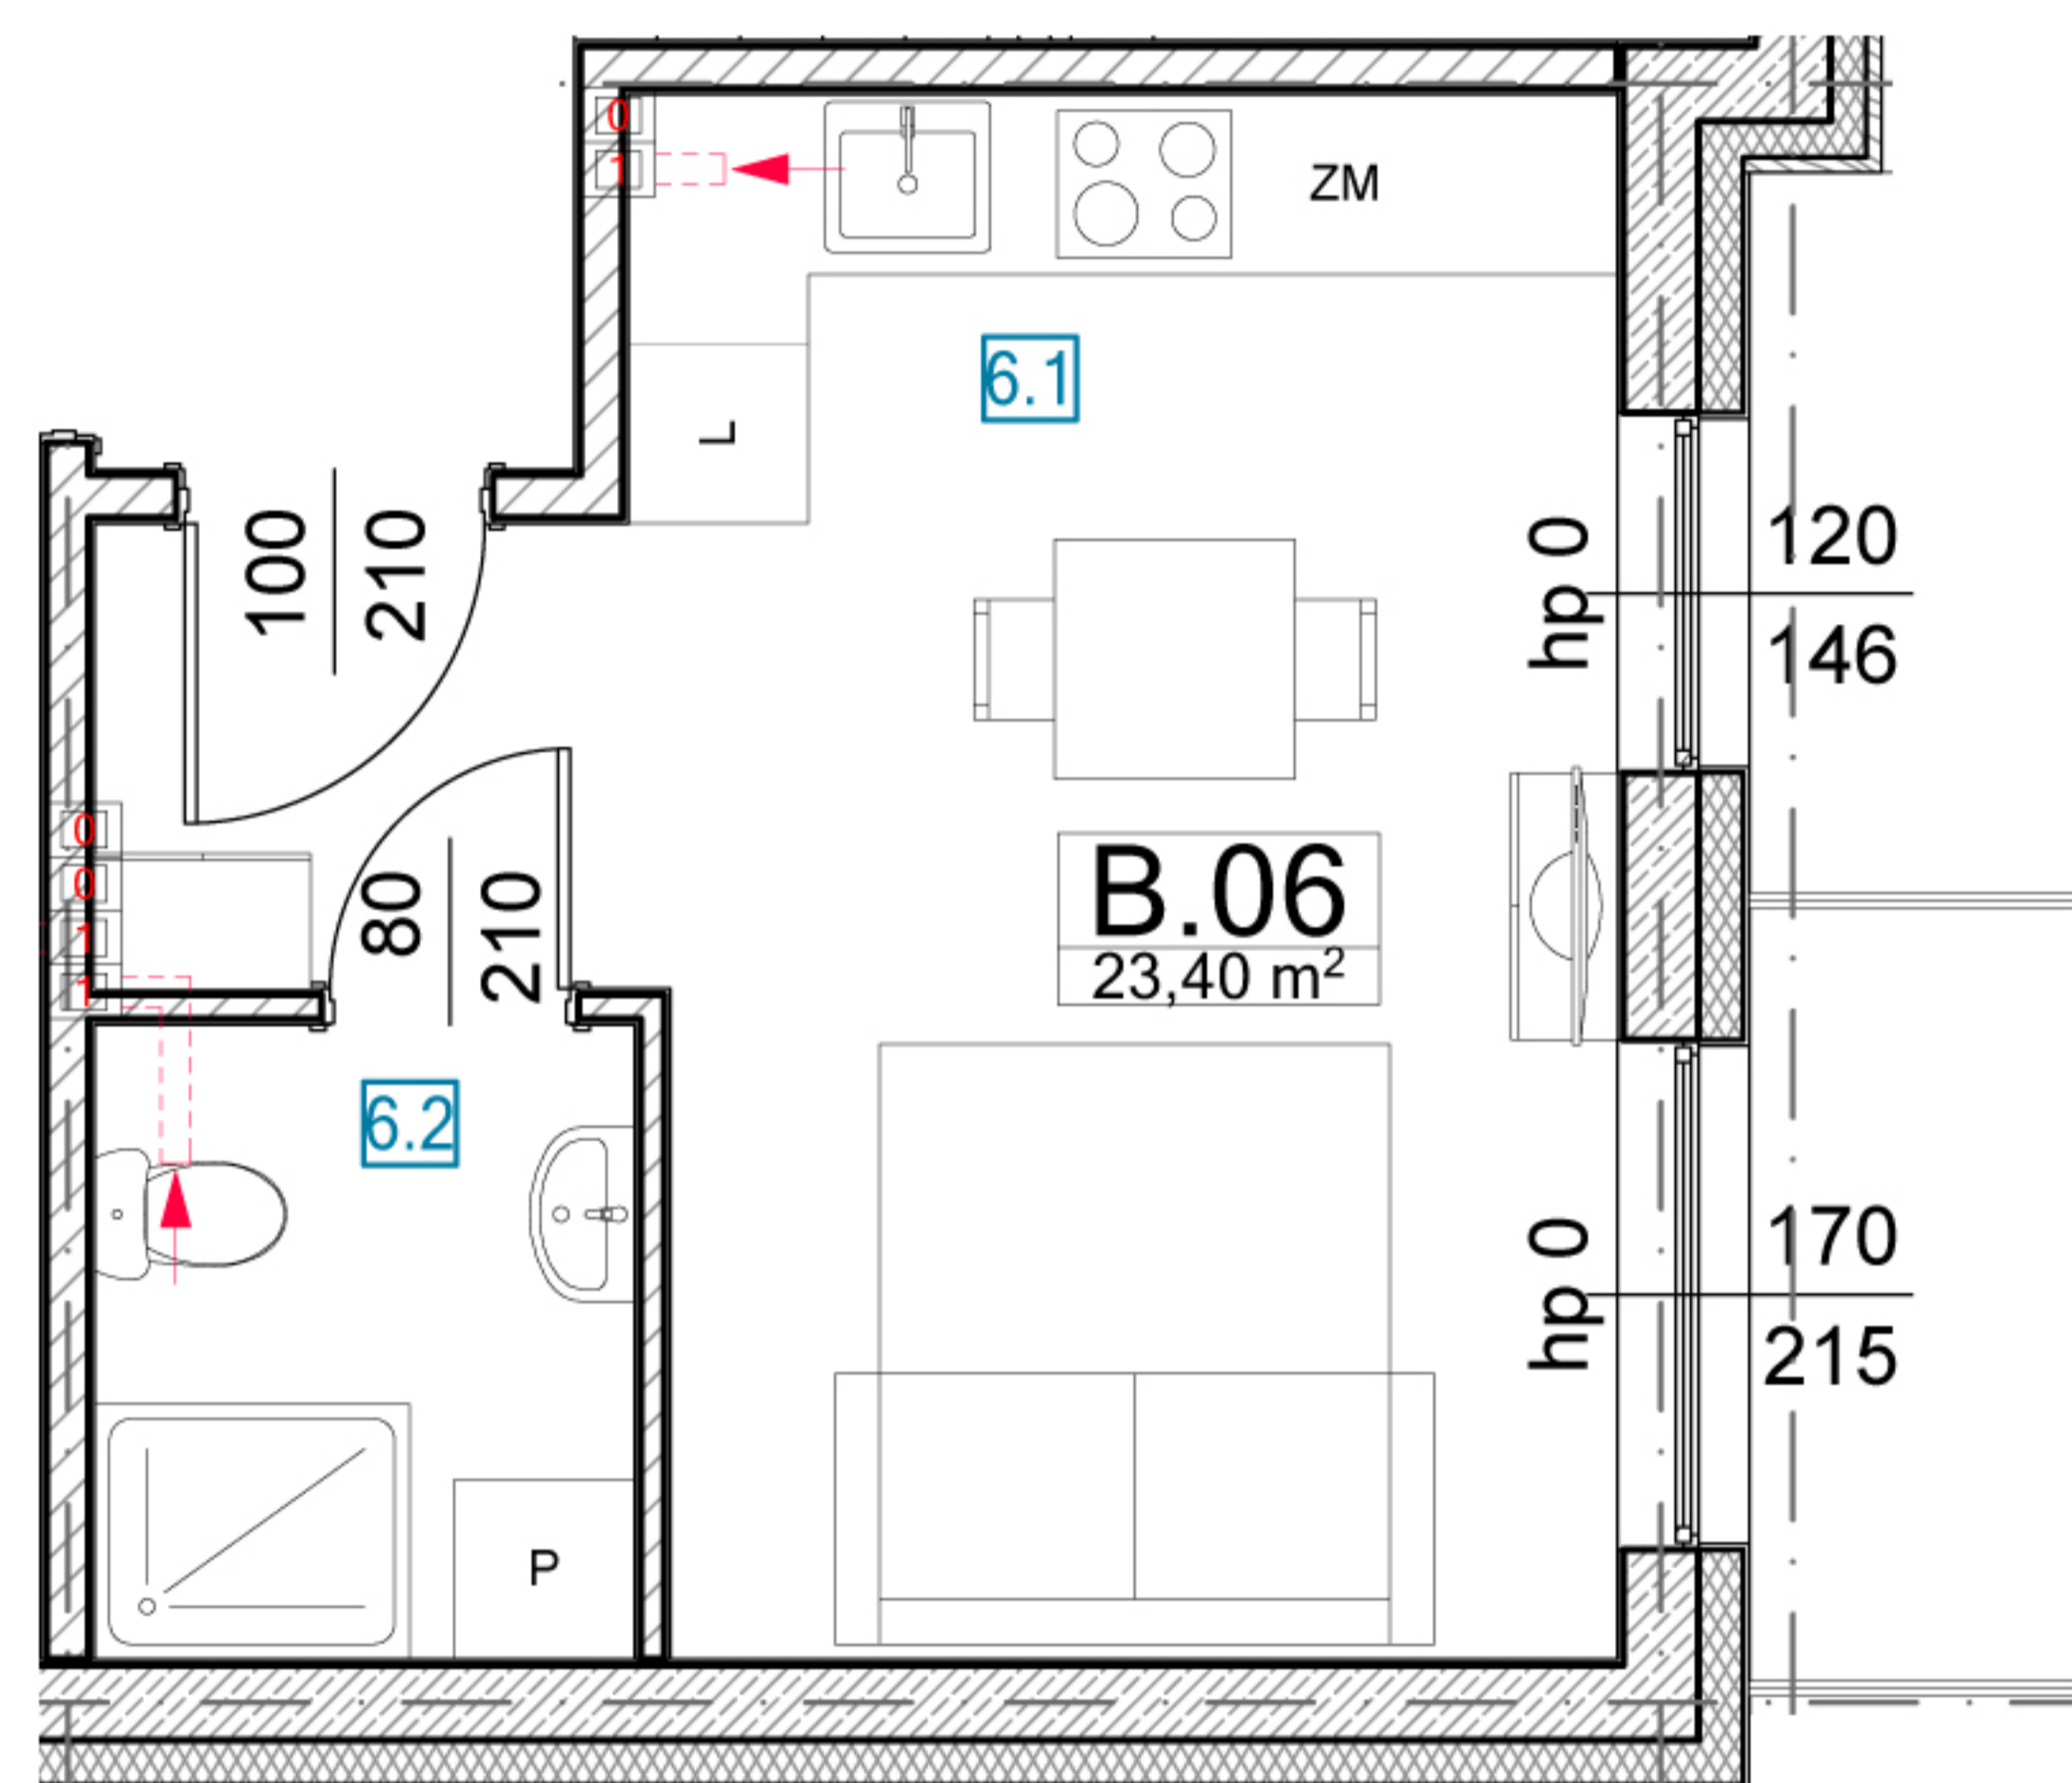

B.06

MODRZEJEWSKA
RESIDENCE

BIURO SPRZEDAŻY:

+48 18 521 38 50

+48 883 663 036

www.modrzejewskaresidence.pl

B.06

6.1	POKÓJ DZIENNY Z ANEKSEM KUCHENNYM	19,60 m ²
6.2	TOALETA	3,80 m ²
	RAZEM	23,40 m ²