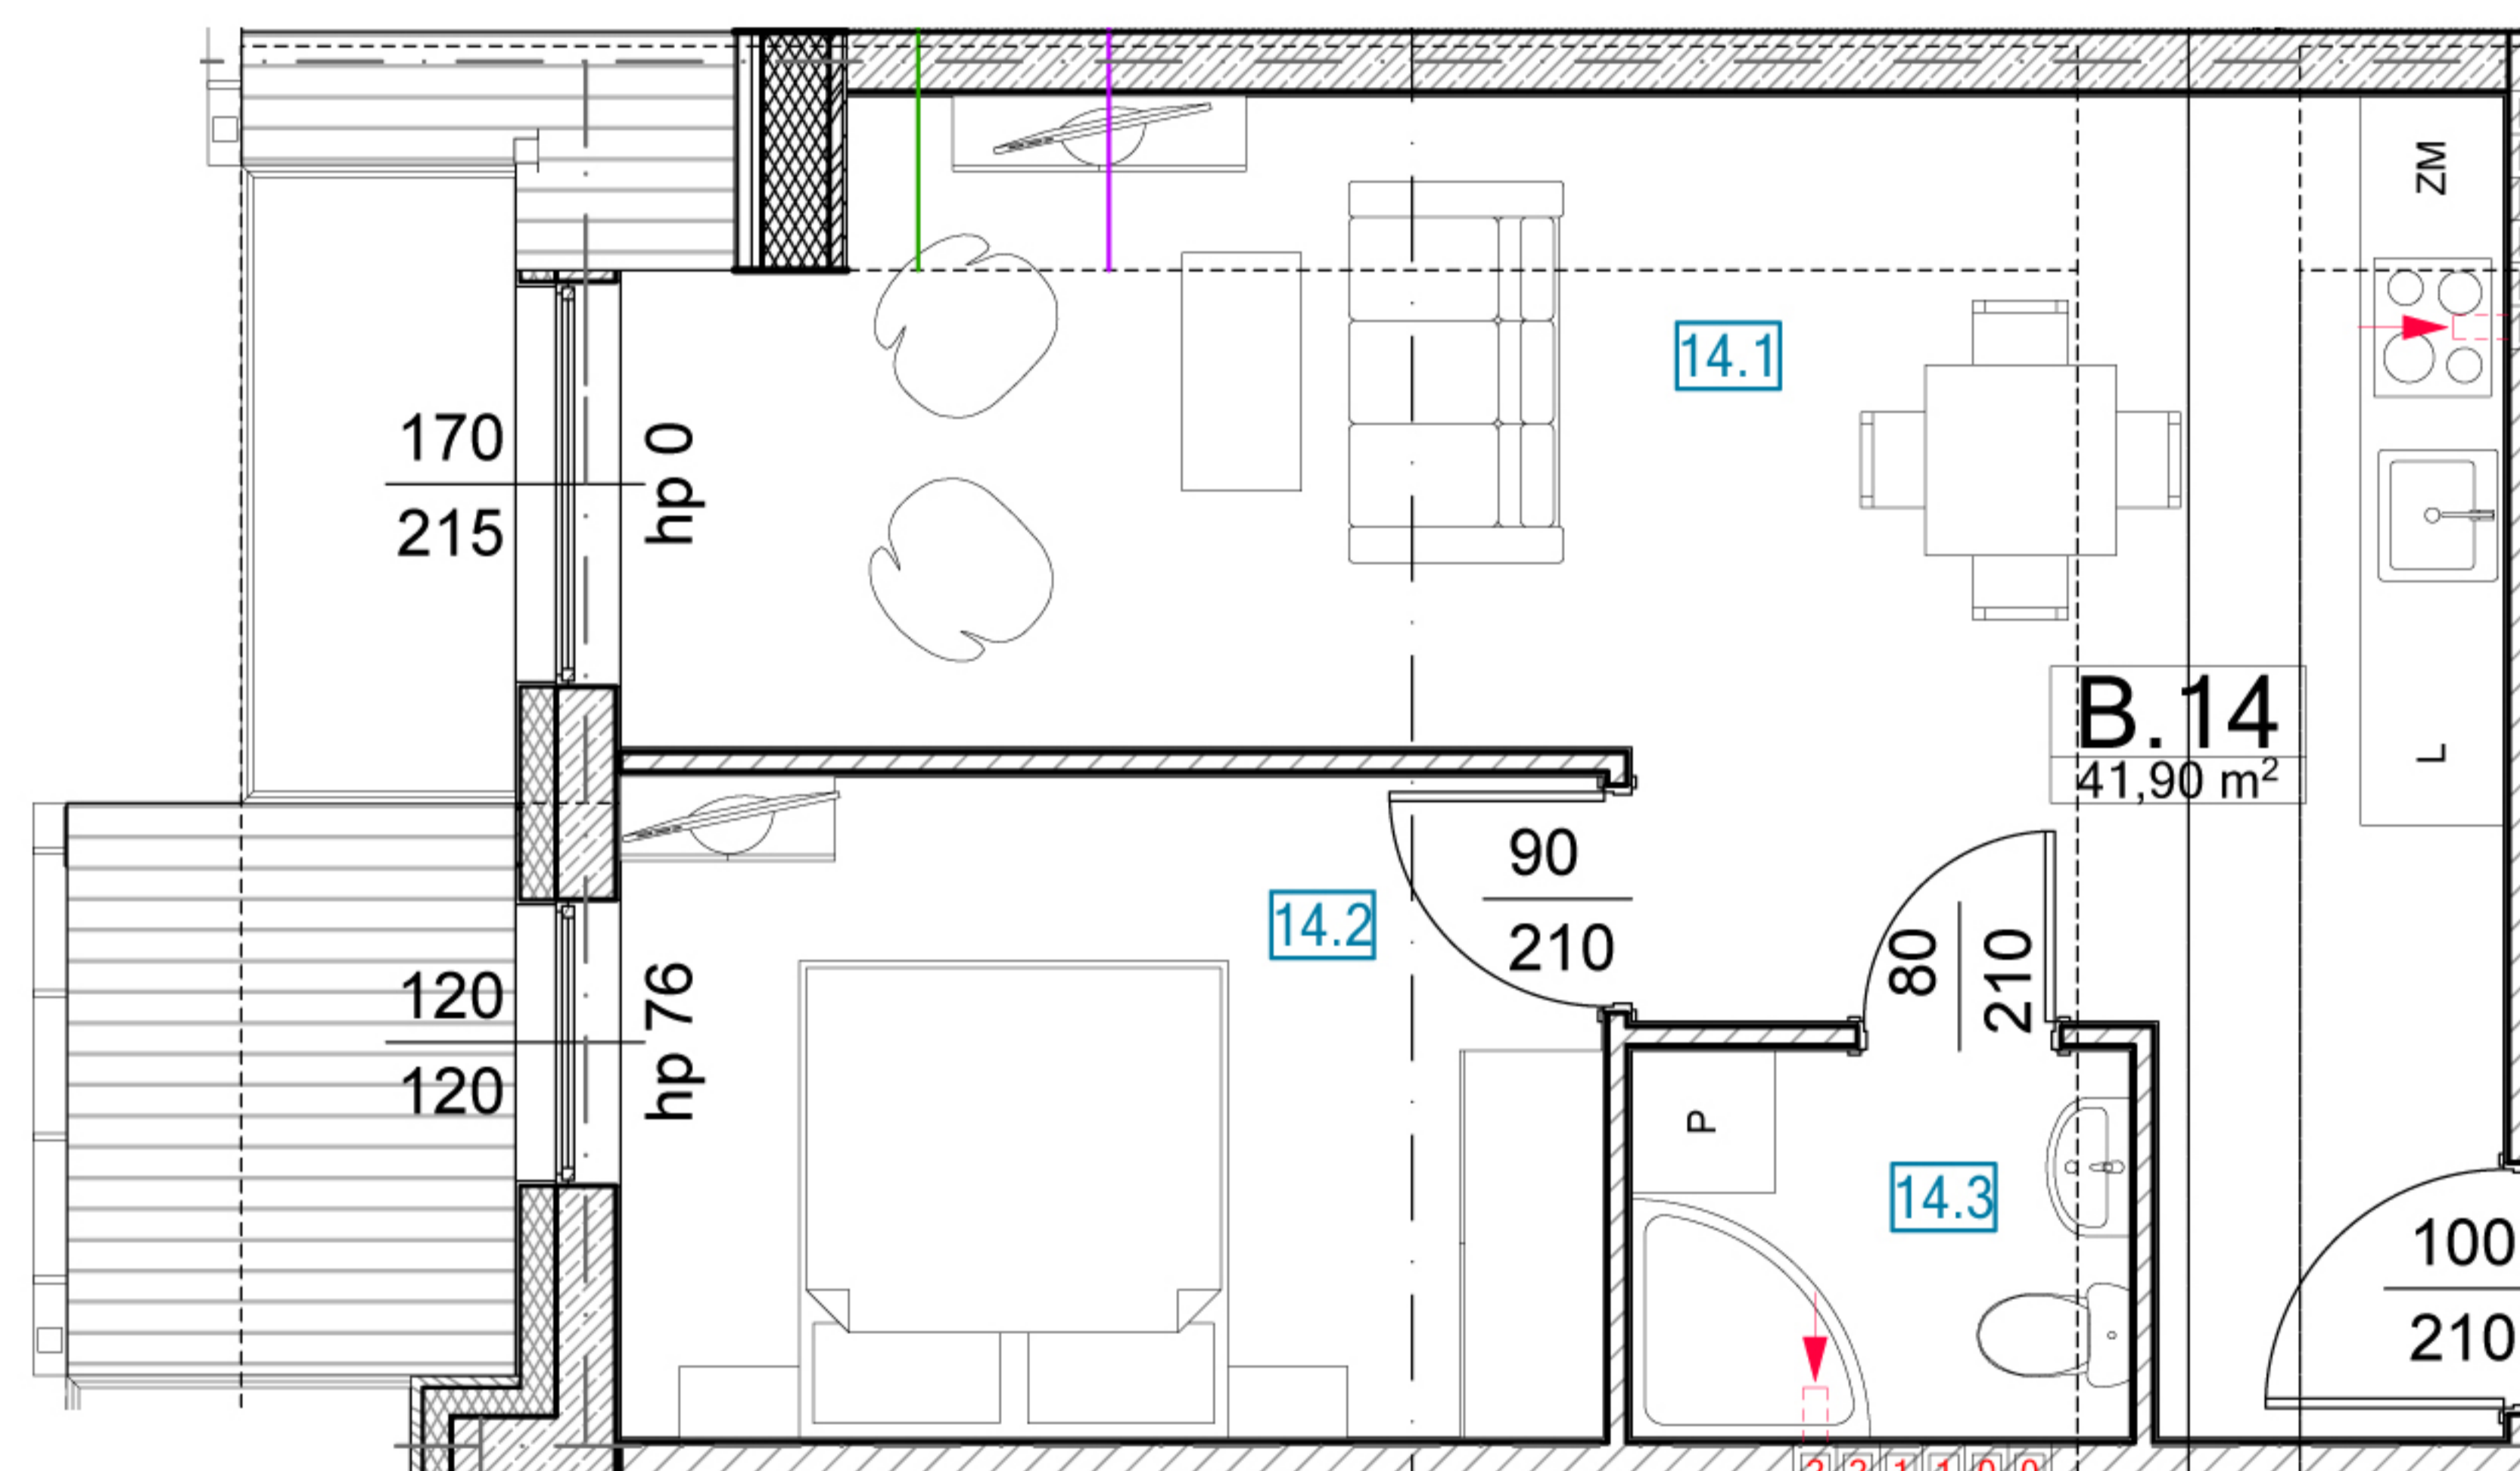

B.14

MODRZEJEWSKA
RESIDENCE

BIURO SPRZEDAŻY:

+48 18 521 38 50

+48 883 663 036

www.modrzejewskaresidence.pl

B.14

14.1	POKÓJ DZIENNY Z ANEKSEM KUCHENNYM	27,10 m ²
14.2	POKÓJ	11,40 m ²
14.3	TOALETA	3,40 m ²
RAZEM		41,90 m ²