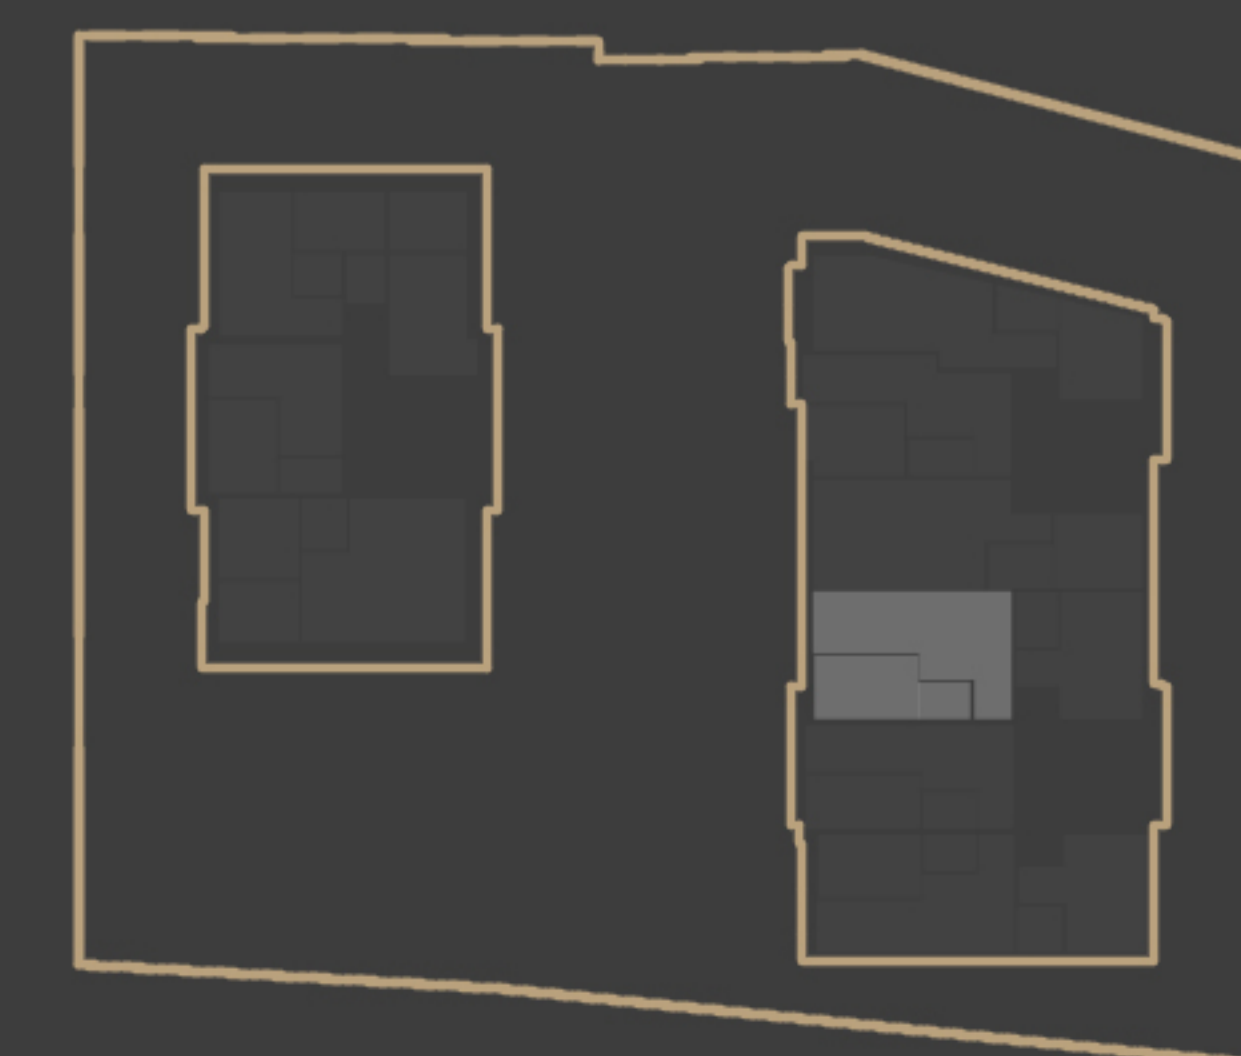

B.14

14.1	POKÓJ DZIENNY Z ANEKSEM KUCHENNYM	27,10 m²
14.2	POKÓJ	11,40 m²
14.3	TOALETA	3,40 m²
RAZEM		41,90 m²

ORIENTACJA