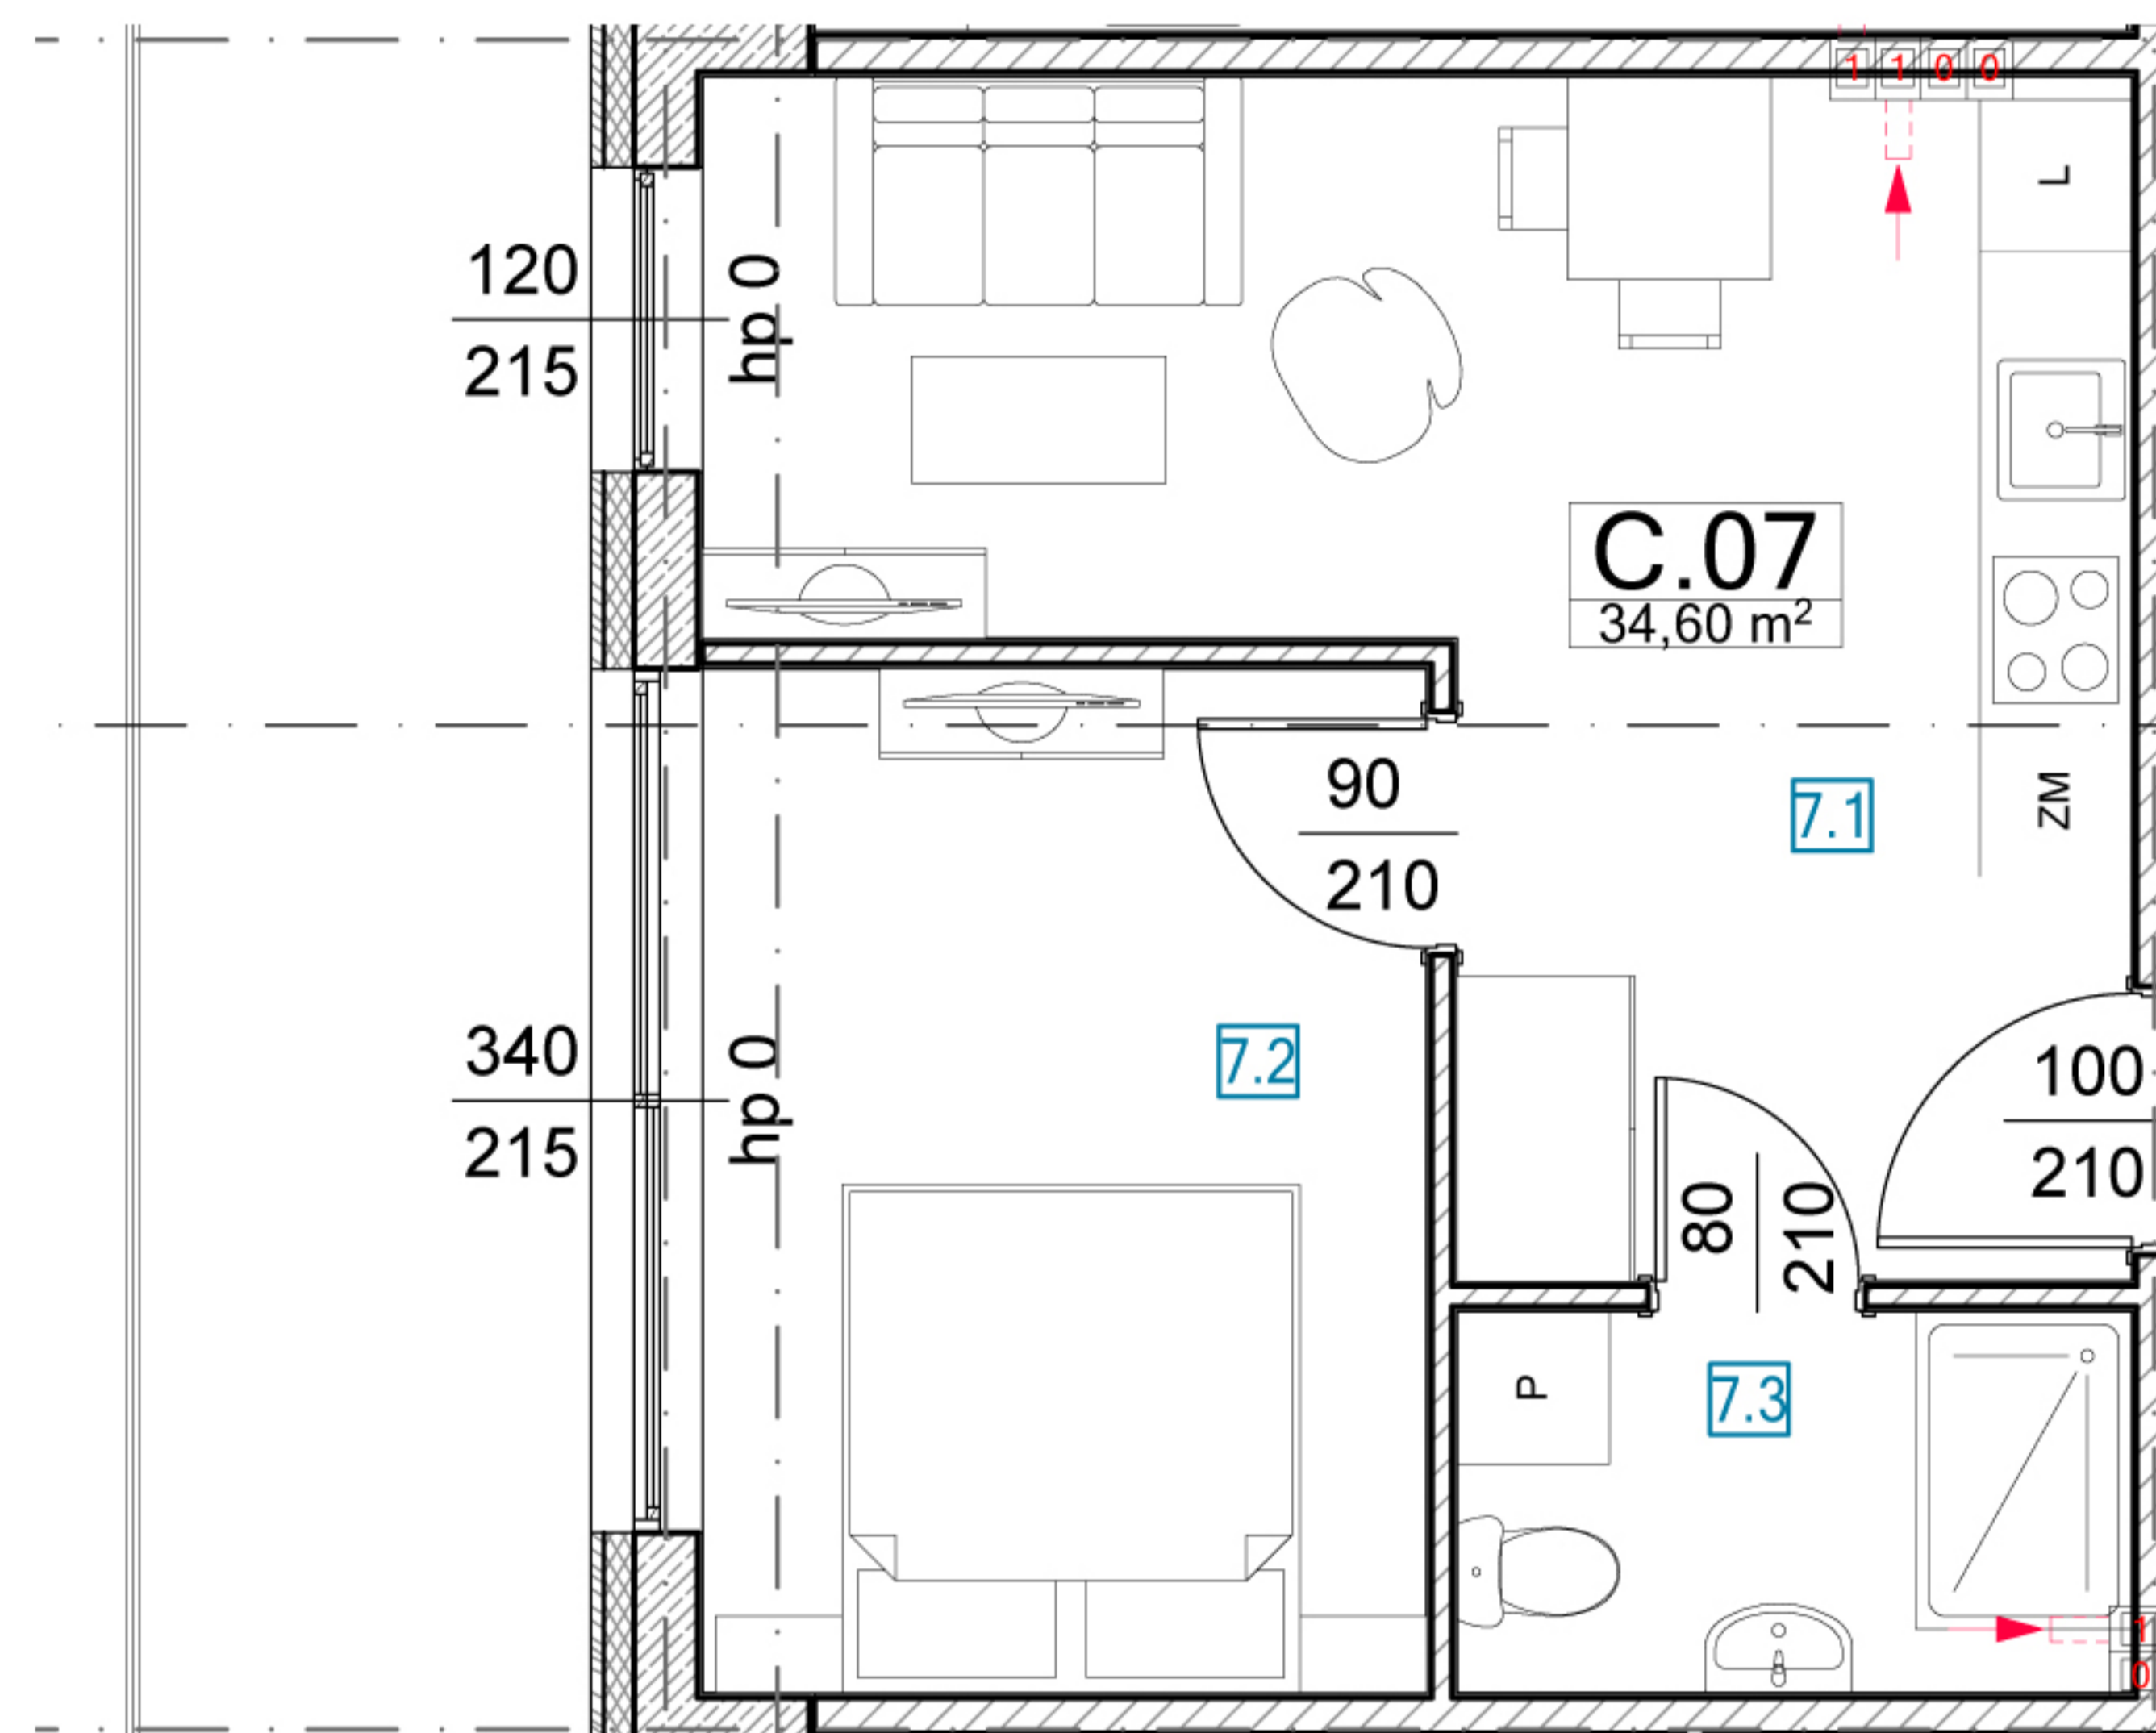

C.07

MODRZEJEWSKA
RESIDENCE

BIURO SPRZEDAŻY:

+48 18 521 38 50

+48 883 663 036

www.modrzejewskaresidence.pl

C.07

7.1	POKÓJ DZIENNY Z ANEKSEM KUCHENNYM	19,10 m ²
7.2	POKÓJ	11,50 m ²
7.3	TOALETA	4,00 m ²
RAZEM		34,60 m ²