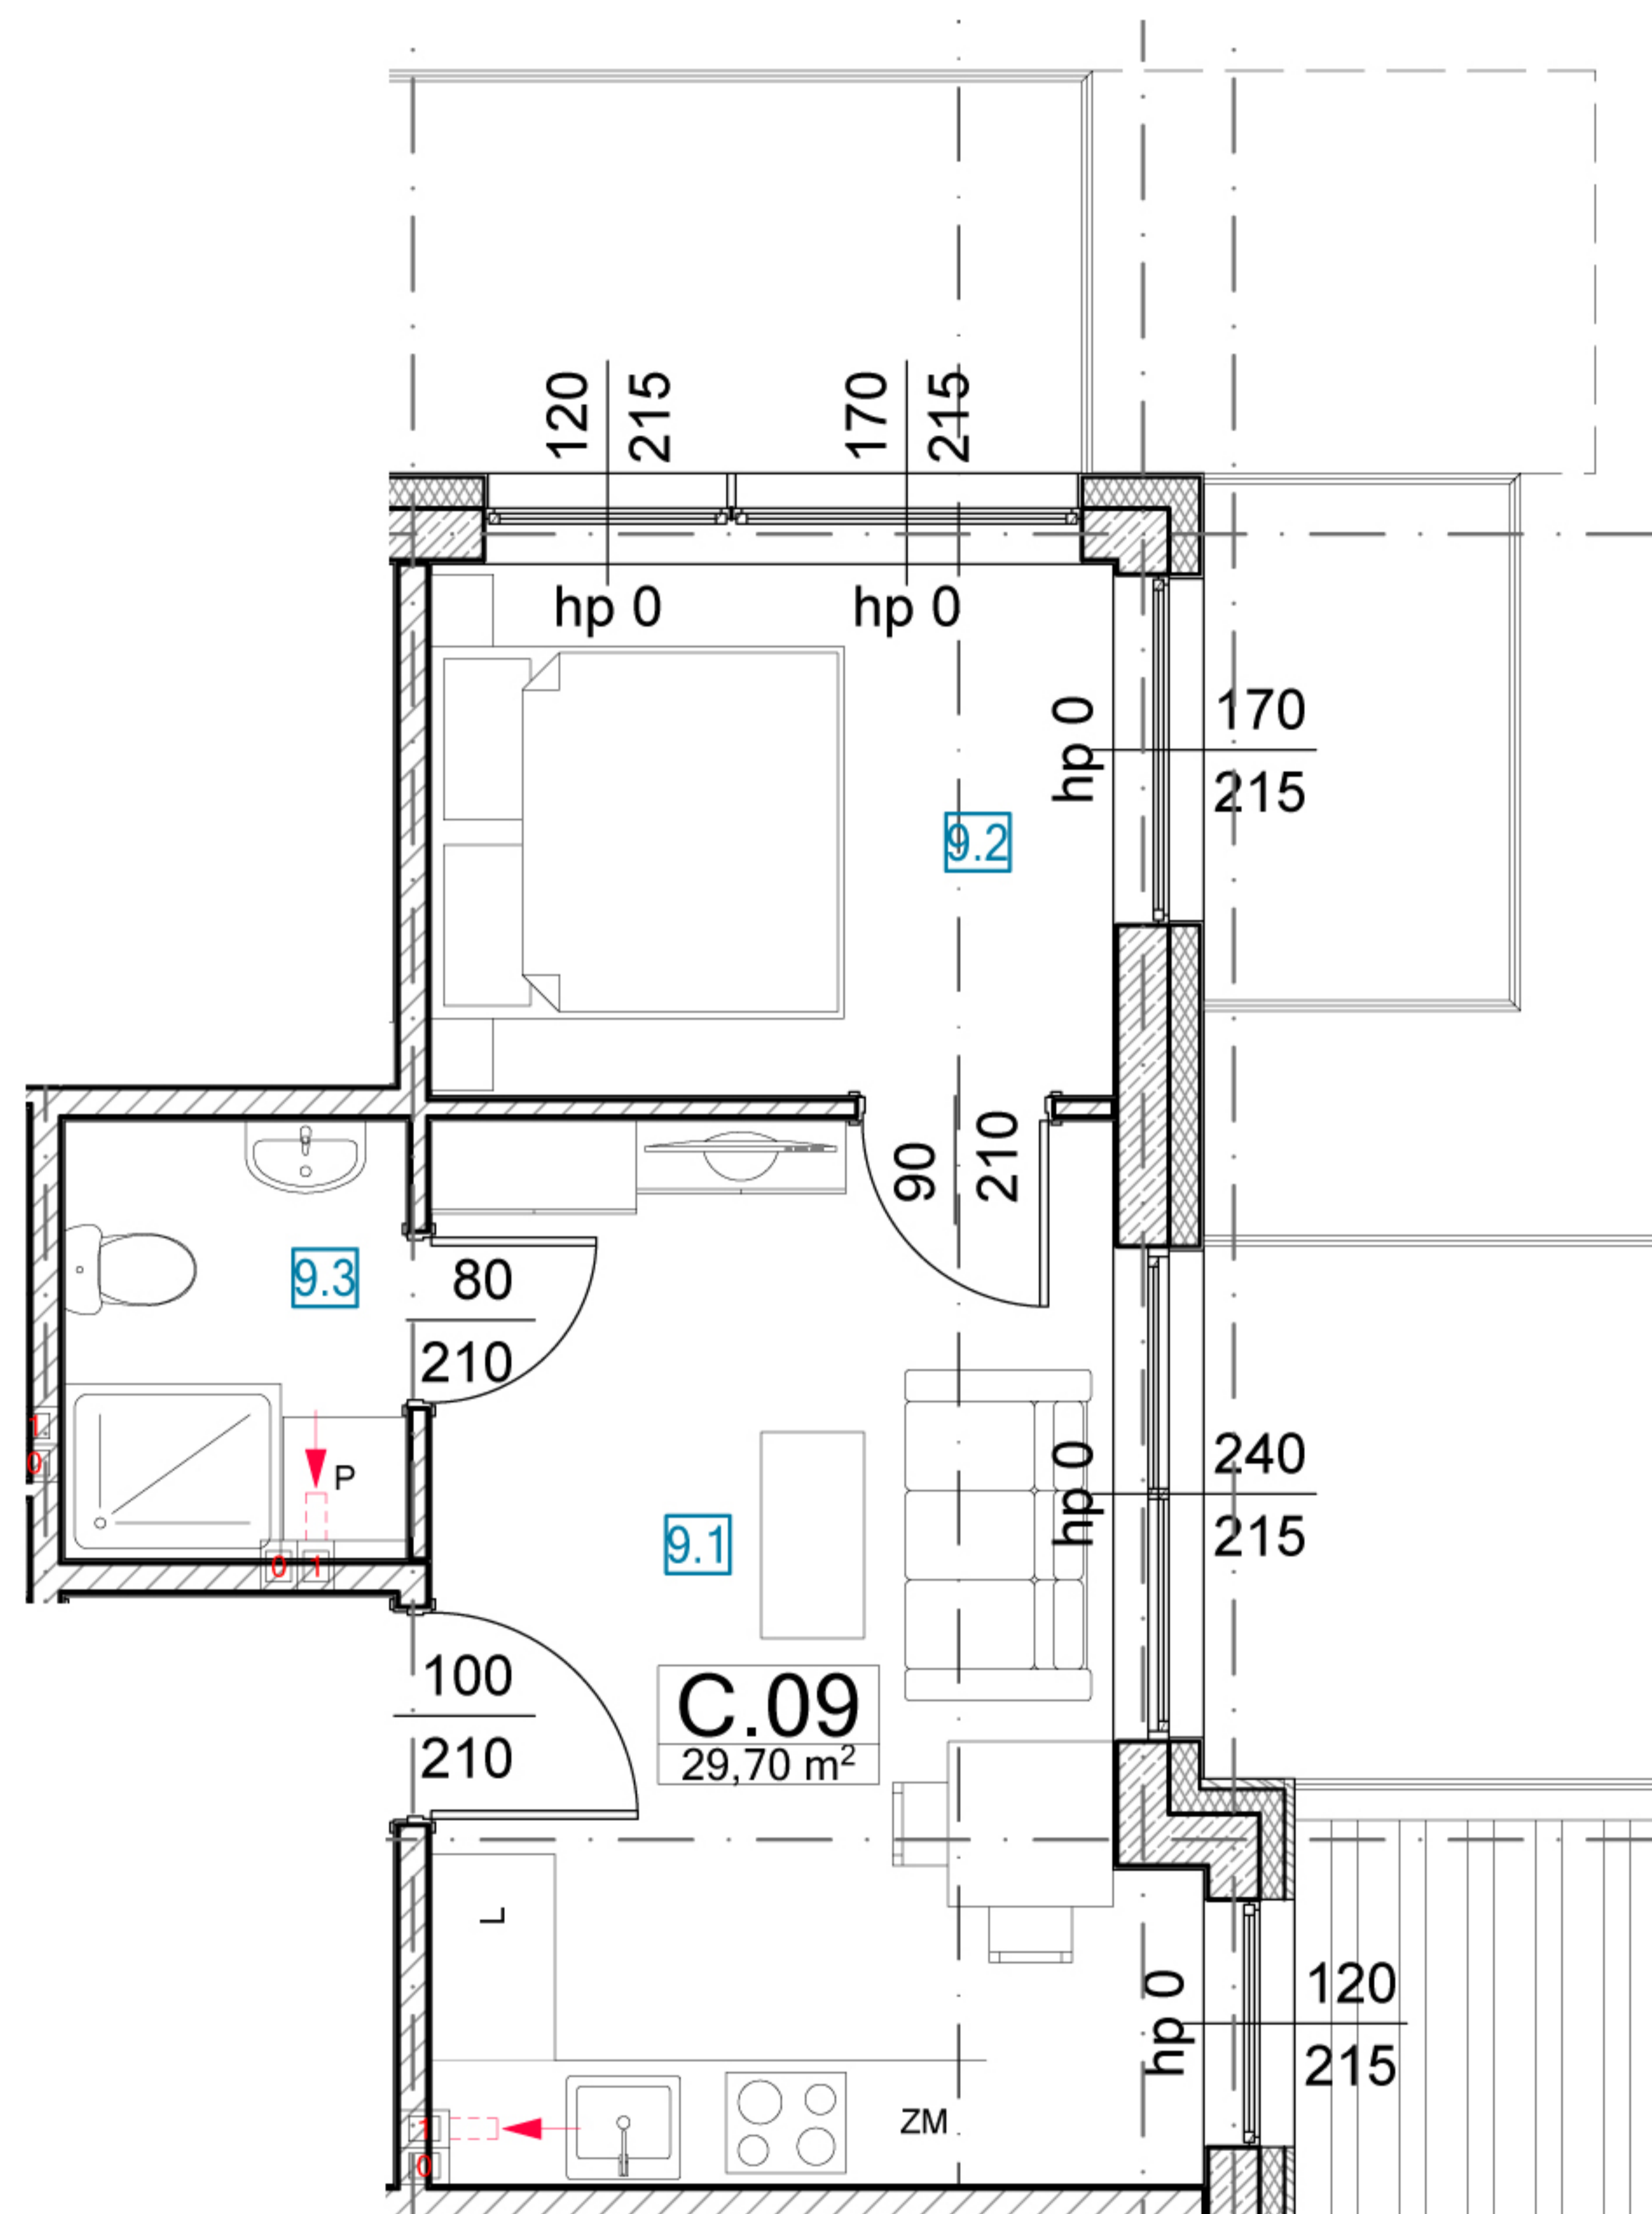

C.09

MODRZEJEWSKA
RESIDENCE

BIURO SPRZEDAŻY:

+48 18 521 38 50

+48 883 663 036

www.modrzejewskaresidence.pl

C.09

9.1	POKÓJ DZIENNY Z ANEKSEM KUCHENNYM	17,70 m ²
9.2	POKÓJ	8,50 m ²
9.3	TOALETA	3,50 m ²
	RAZEM	29,70 m²